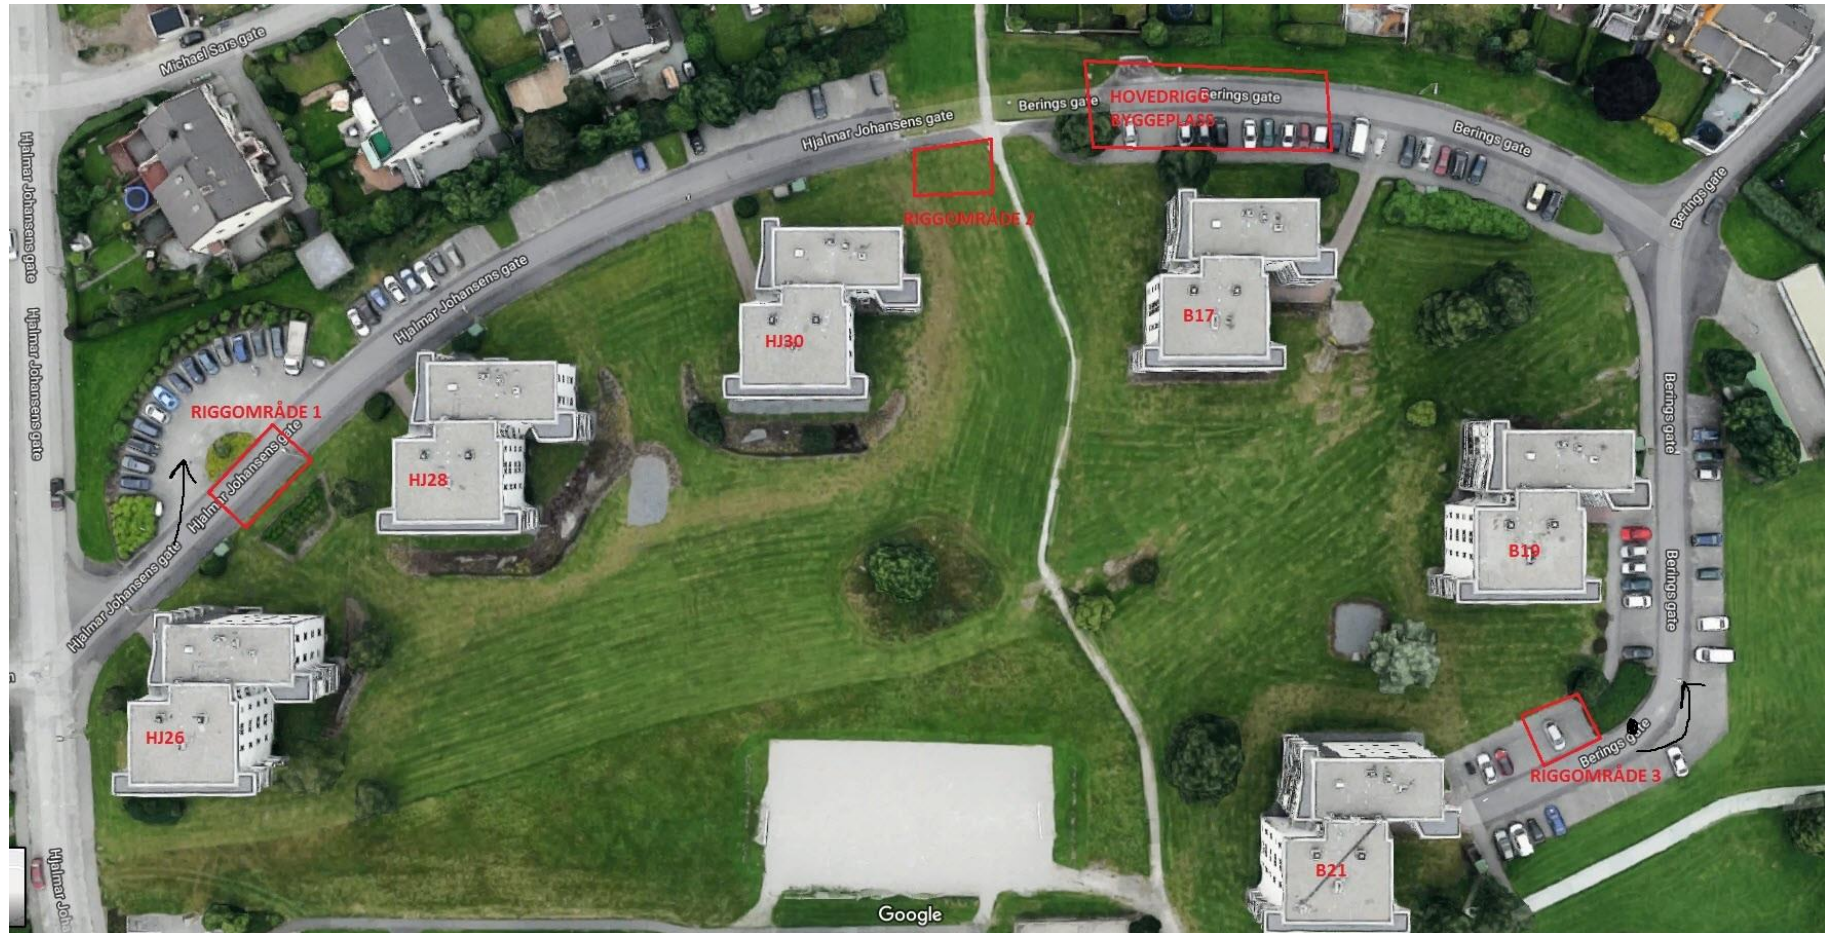

106 Borettslaget Solhøgda - RIGGOMRÅDE

Sorte piler angir omkjøringer for brakkerigger.

Riggområde 1 er beboerbrakker for Hjalmar Johansensgate 26 og 28

Riggområde 2 er beboerbrakker for Hjalmar Johansensgate 30 og Berings gate 17

Riggområde 3 er beboerbrakker for Berings gate 19 og 21